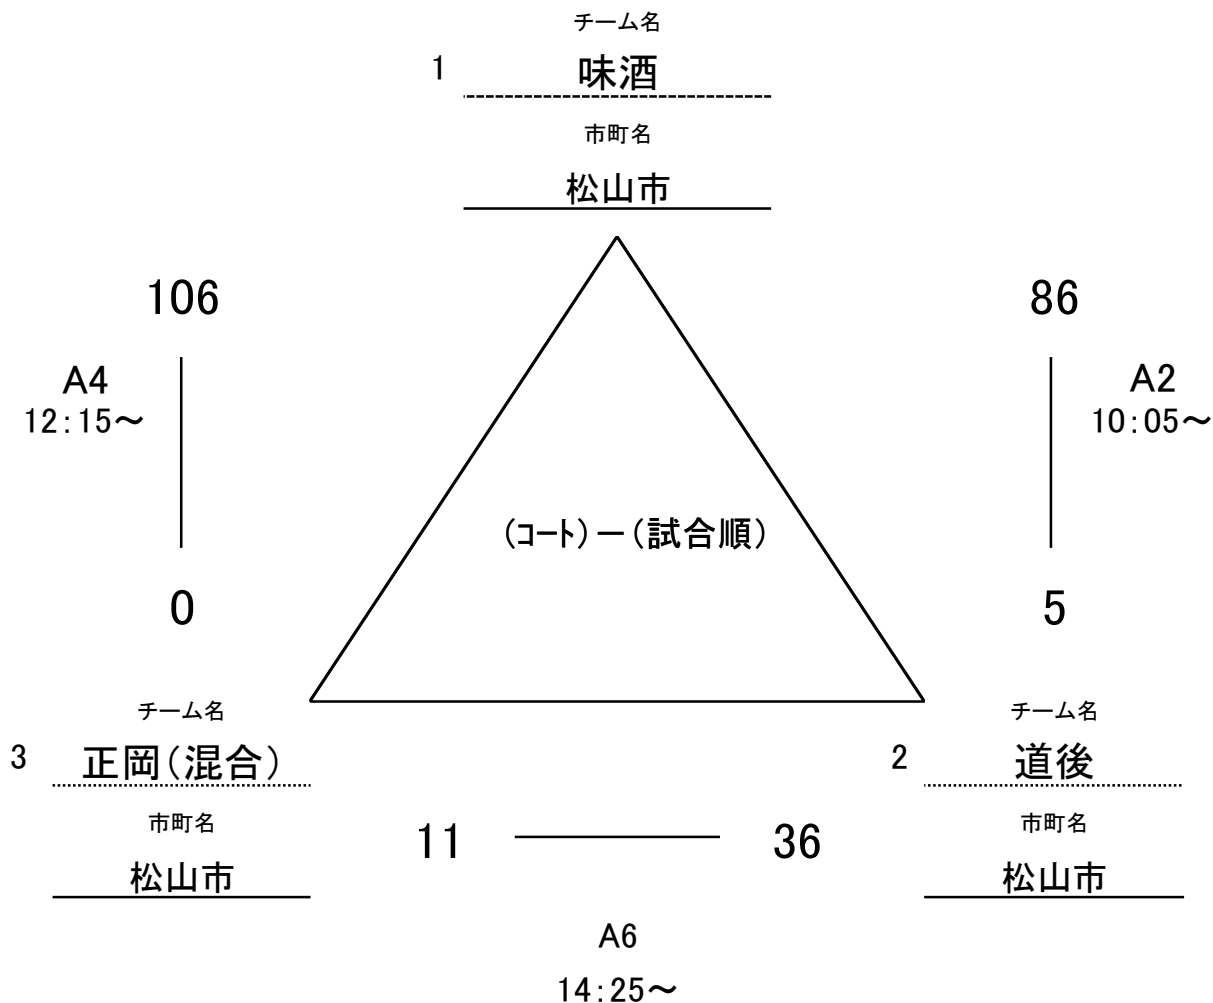

51

37

A7
15:30~

32

チーム名	A3	チーム名
4 麻生	83 ————— 22	3 番町
市町名		市町名
砥部町		松山市

A3

11:10~

No.	チーム名	勝敗	得点	失点	得失点差	順位
1	椿 松山市	1勝1敗	99	68	31	2
2	ワイルドベアーズ 松山市	1勝1敗	49	93	-44	3
3	番町 松山市	0勝2敗	54	120	-66	4
4	麻生 砥部町	2勝0敗	134	60	74	1

ミニバスケットボール(男子B)
7月2日(日)
会場: 砥部町陶街道ゆとり公園体育館

No.	チーム名	勝敗	得点	失点	得失点差	順位
1	味酒 ----- 松山市	2 勝 0 敗	192	5	187	1
2	道後 ----- 松山市	1 勝 1 敗	41	97	-56	2
3	正岡(混合) ----- 松山市	0 勝 2 敗	11	142	-131	3

ミニバスケットボール(男子C)

7月2日(日)